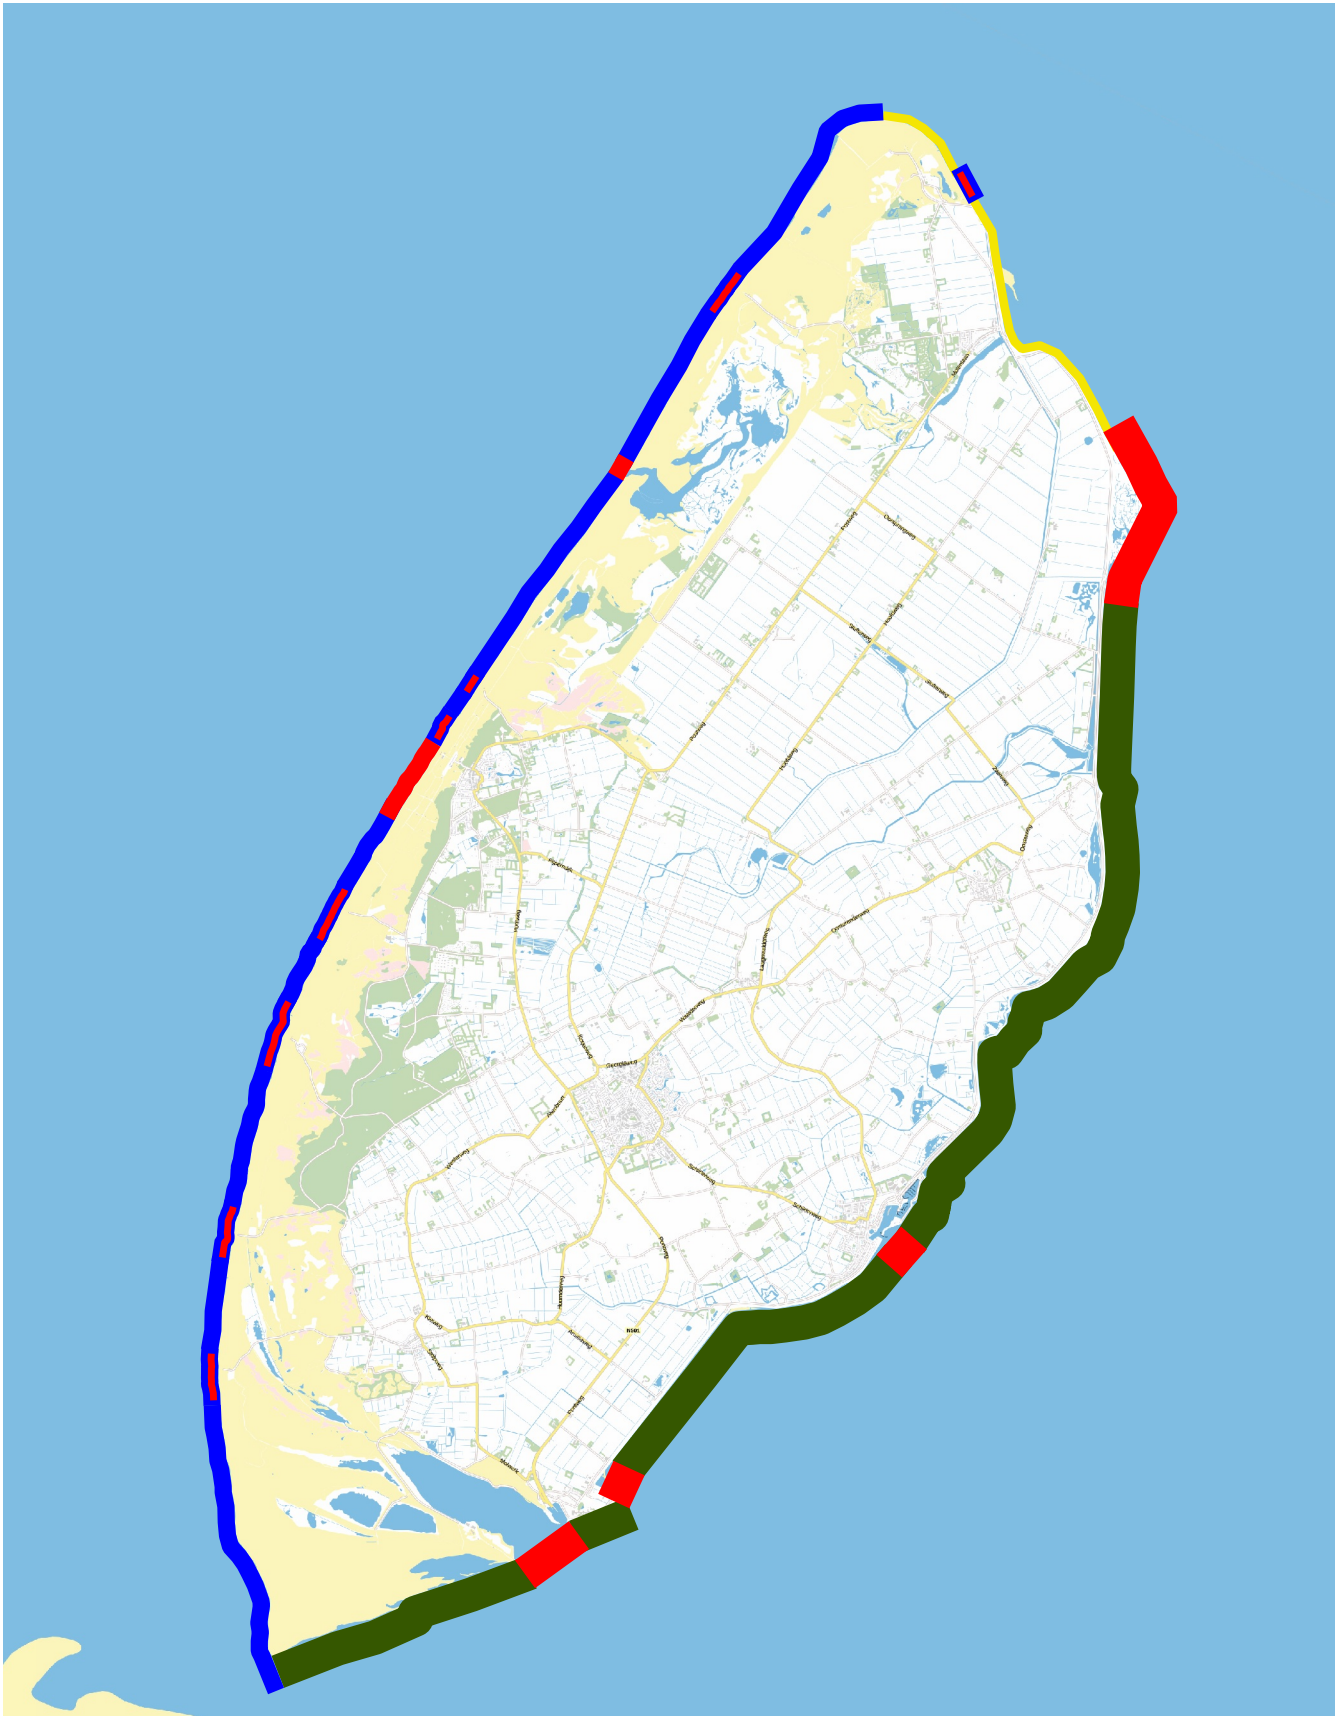

Stand Want Visserij Gemeente Texel

QGIS

Legenda

-  **Verboden**
-  **Max. net lengte 50 m. tussen 9:00 en 21:00 uur verboden ter hoogte van de strandbebouwing**
-  **Max. net lengte 30 m.**
-  **Max. net lengte 100m**